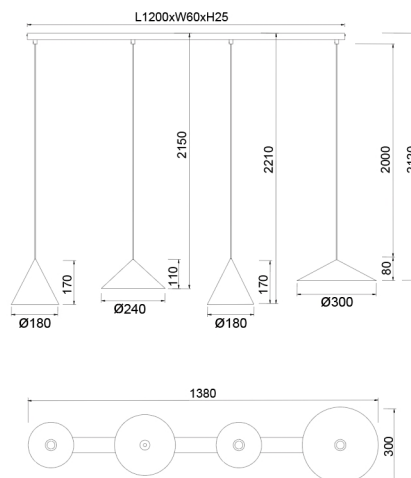

Familia: CONO

DATOS PRINCIPALES		TAMAÑOS	
Categoría:	Interior Decorativo	Altura (h):	20-221 cm
Tipología:	Lámparas de pie	Diámetro (ø):	
Descripción:	LAMPARA LINEAL LED - 20W DIMMABLE	Anchura (l):	138 cm
Acabado:	Cuero+Cobre+Negro+Café	Profundidad (w):	30 cm
Material:	Aluminio		
EAN:	8435153194580		
Color/Longitud cable:	Negro/4x2m		

APLICACIONES					
Dimable:	SI	Tipo interruptor:			
Dimer Includo:	Not found	Altura ajustable:	SI	Compatibilidad dimer:	Triac Dimmer Switch

LED		DRIVER	
Lumens:	1050 lm	Driver ref.:	
CCT:	3000K	Marca driver:	AC TEC
Wattios LED:	20	Modelo driver:	RS-21-500T
LED (horas):	30.000	Driver output:	500mA 21-42V 21W
Reemplazable:	SI	Certificado driver:	CE
Marca/Tipo LED:	1304N COBx4		
On/Off:	30.000		

LOGÍSTICA

Nº bultos por artículo:	1	INDIV.
	Caja 1	Peso bruto: 5,00 kg
CBM caja ind:	0,000 m ³	Peso neto: 2,00 kg
Caja alto (h):	24,5 cm	
Caja ancho (l):	127,5 cm	
Caja profundo (w):	37 cm	

INSTALACIÓN

Clase protección:	II	Garantía:	5 años	Cargador:	
Input:	220-240V~50/60Hz	Etiqueta energética:	F	Bluetooth:	NO
		Protección agua:	IP20	Altavoz:	
		CRI:	>= 80		

VARIOS

Certificado conformidad:		Tasa reciclaje:	05041B
Código arancelario:	94051190/90	Diseñador:	
Notas:			